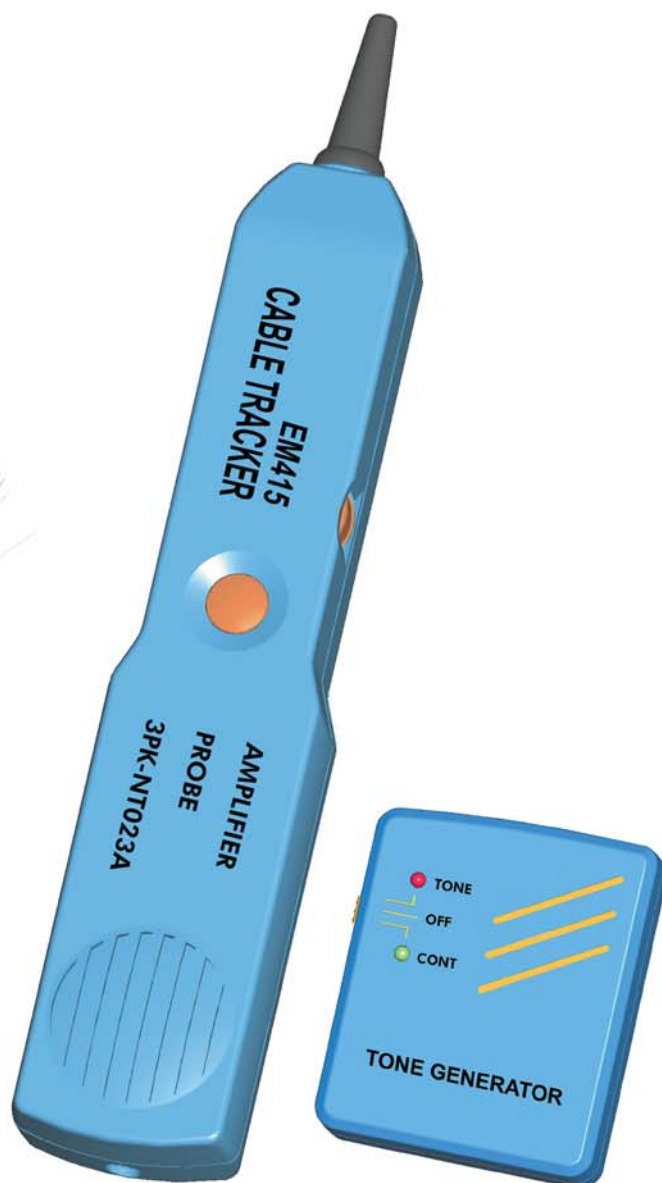

EM413

SHORT FINDER BRUSH

Кисть для поиска замкнутой цепи

ОПИСАНИЕ

Short Finder Brush (EM413) кисть для поиска замкнутой цепи, позволяет быстро определить непрерывность цепи печатного проводника или замыкания цепи, а также определять номер контакта в разъеме или на панели микросхемы. "Кисть" позволяет производить поиск с большой скоростью, без боязни пропустить сигнал. Даже кратковременный контакт даст ясный и чистый сигнал.

ОБЛАСТЬ ПРИМЕНЕНИЯ

Short Finder brush применяется:

- В производстве электроники
Инженерами по применению
- В радио сервисах
- Электротехниками
- Телефонистами
- Монтажниками печатных плат
- Специалистами по тестированию

EM415

CABLE TRACKER

ОПИСАНИЕ

ТЕСТЕР ТЕЛЕФОНИСТА

Прибор предназначен для определения обрыва в кабеле без напушения его изоляции. Применяется для определения обрыва телефонных линии. В комплект устройства входит передающий генератор и детектор обрыва.

ОСОБЕННОСТИ

1. Тестирование на обрыв кабеля или проводов.
2. Определение точки обрыва.
3. Получение тонового сигнала в проводах или кабеле
4. Определение состояния телефонной линии (свободно, занято, вызов)
5. Передающий генератор имеет два вида передаваемого сигнала.